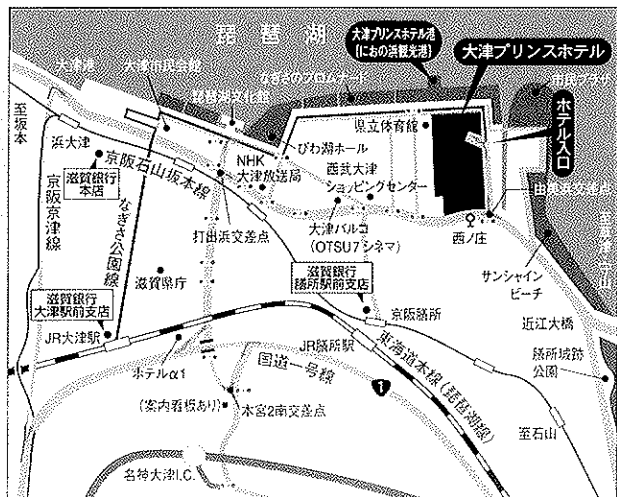

- アインズ株式会社
- 株式会社アオヤマエコシステム
- 株式会社ACCURATE
- アクトファイブ株式会社
- 株式会社アグリワン
- アケボノ特機株式会社
- 油藤商事株式会社
- 株式会社アヤハディオ
- 生田産機工業株式会社
- 有限会社池田牧場
- 株式会社井之商
- 株式会社イワタ
- 有限会社ヴィーダー
- 有限会社魚庄
- エコニス株式会社
- 株式会社エコブラン
- エスケイビルド株式会社
- 株式会社エニイワイヤ
- 株式会社エフアールビー産業
- 株式会社淡海環境デザイン
- 株式会社近江物産
- 近江窯業株式会社
- 株式会社OMエコロジー
- 大崎設備工業株式会社
- 株式会社おおまえ
- 株式会社大山建設
- オプテックス株式会社
- オリックス株式会社
- 株式会社カーサブライズ
- 笠井産業株式会社
- 株式会社かさばら
- 株式会社カナセキユニオン
- カワイデンキ株式会社
- 株式会社環境技研アクア
- 関西オートメ機器株式会社
- 京都帝酸株式会社
- 協和株式会社
- 喜楽鋳業株式会社
- 株式会社近畿エコサイエンス
- 株式会社近畿理研

- 草津電機株式会社
- 京滋興産株式会社
- 京滋ユアサ電機株式会社
- 株式会社ケントム
- 小泉製麻株式会社
- 甲南化工株式会社
- 株式会社コクヨ工業滋賀
- 有限会社サンエネシステム
- 株式会社三東工業社
- 三和産業株式会社
- シーシーエス株式会社
- JSTイノベーションサテライト滋賀
- 滋賀麻工業株式会社
- 滋賀エコ・エコノミープロジェクト
- 滋賀建機株式会社
- 滋賀フジクリーン株式会社
- 株式会社城南電器工業所
- 上西産業株式会社
- 株式会社浄美社
- 株式会社シロキ
- 新江州株式会社
- 新生化学工業株式会社
- 株式会社シンセン
- 株式会社スミノエ
- 株式会社スリーケーコーポレーション
- 有限会社スリーテック
- 株式会社セブンワンツリーズ
- ターナ株式会社
- 株式会社大生産業
- 大洋産業株式会社
- 株式会社高尾製作所
- 株式会社高島循環農業センター
- 高橋金属株式会社
- 高畑産業株式会社
- 高浜工業株式会社
- 株式会社たけびし
- 株式会社タシン
- 田中建材株式会社
- 田中木工
- タマヤ株式会社

- 株式会社東洋
- 東和スポーツ施設株式会社
- 中栄工業株式会社
- 株式会社中川自工
- 株式会社中島美雄商店
- 那須産業株式会社
- 株式会社ナック
- 株式会社ナルディック
- 西村器械株式会社
- 日本ガラスロニクス株式会社
- 日本アドバンスアグリ株式会社
- 日本エイ・ヴィー・シー株式会社
- 日本観光開発株式会社
- 日本ソフト開発株式会社
- 株式会社ネイチャーフィール
- 有限会社農工舎
- 濱田プレス工芸株式会社
- 株式会社ビット
- 株式会社日吉
- 株式会社フェアリーエンジェル
- 有限会社フクハラファーム
- 富士工機株式会社
- 有限会社藤戸工務店
- 株式会社ホワイトマックス
- 株式会社マザーコスモ
- 株式会社松井色素化学工業所
- 松岡コンクリート工業株式会社
- 株式会社丸克製陶所
- 株式会社丸九製陶所
- 株式会社丸嘉
- 株式会社水口テクノス
- 株式会社ミヤゲン
- 有限会社もりかわ農場
- 株式会社山崎砂利商店
- 株式会社ヤマックス
- 株式会社山富
- 株式会社ユニバース
- 株式会社ラーゴ
- ランゲート株式会社
- 株式会社菱高SDネットワーク

計120社(団体)

アクセス ACCESS

最寄の駅から
ホテルまで

- JR 大津駅 / 無料シャトルバス約10分
- JR 膳所駅 / 琵琶湖方面へ徒歩約20分

大津駅から無料シャトルバスを随時運行いたします

お車で越しの方

- 名神大津ICより3.7km(平常時約10分)

【お問い合わせ】

株式会社滋賀銀行営業統轄部 エコビジネスマッチングフェア事務局(担当:水口、西川)
〒520-8686 滋賀県大津市浜町1番38号 (TEL 077-521-2852 FAX 077-521-2867)

SHIGA BANK
<http://www.shigagin.com>